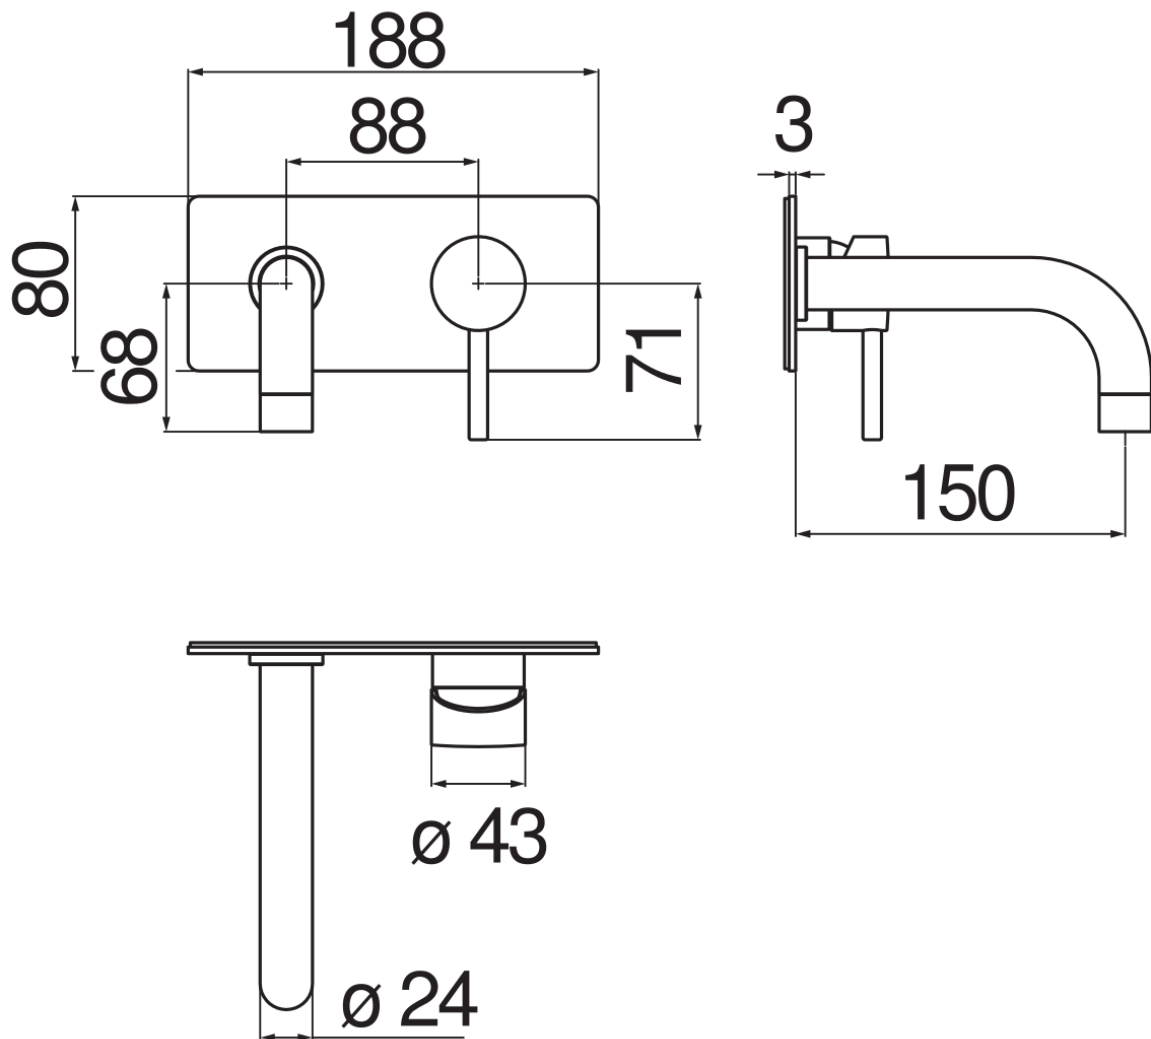

SPECIFICHE

Parte esterna monocomando a parete

Inox

Aeratore anticalcare M 22 x 1

Lunghezza bocca 150 mm

Senza scarico

Limitatore di portata con freno al 50%

Imballo: 25,5 x 11,2 x 8,1 cm / 0,00231 m<sup>3</sup> / 2,02 kg

CERTIFICAZIONI

DIAGRAMMA DI PORTATA: ACQUA CALDA/FREDDA

— Aeratore

DIAGRAMMA DI PORTATA: ACQUA MISCELATA

— Aeratore