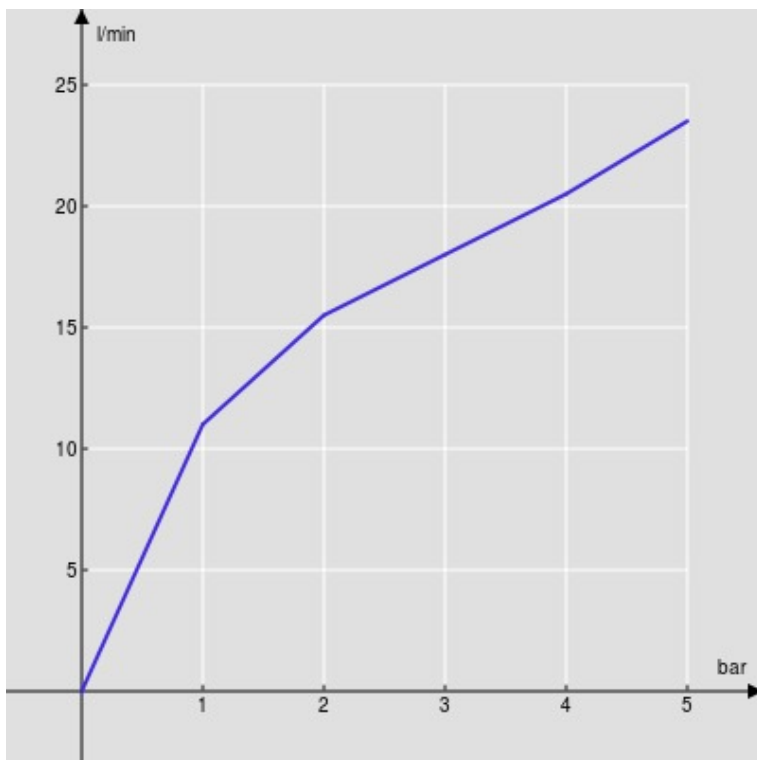

SPECIFICHE

Parte esterna monocomando a parete

Inox

Aeratore anticalcare M 22 x 1

Lunghezza bocca 150 mm

Senza scarico

Limitatore di portata con freno al 50%

Imballo: 25,5 x 11,2 x 8,1 cm / 0,00231 m<sup>3</sup> / 2,02 kg

CERTIFICAZIONI

DIAGRAMMA DI PORTATA: ACQUA CALDA/FREDDA

— Aeratore

DIAGRAMMA DI PORTATA: ACQUA MISCELATA

— Aeratore