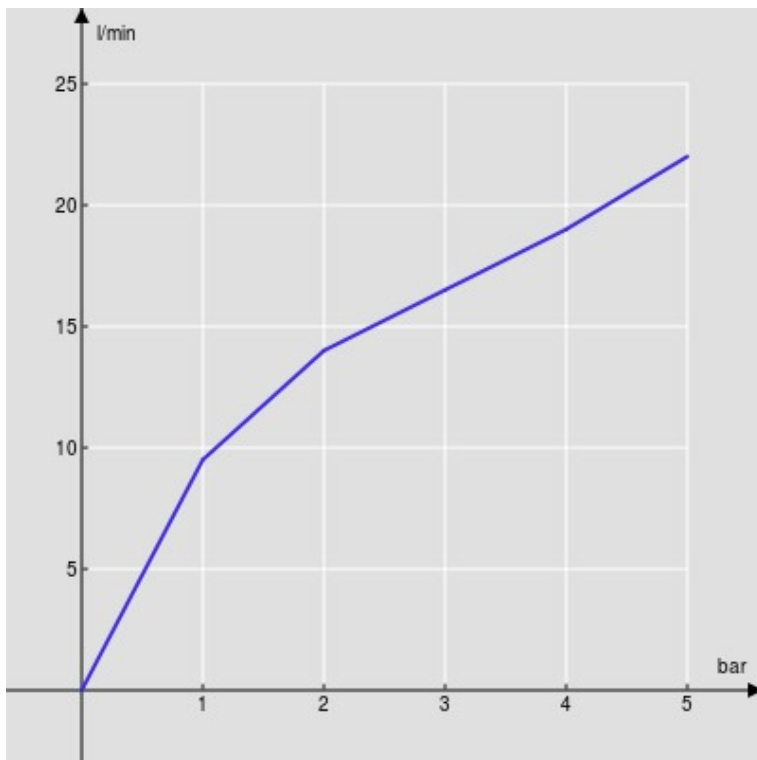

SPECIFICHE

Parte esterna monocomando a parete

Inox

Aeratore anticalcare M 22 x 1

Lunghezza bocca 150 mm

Senza scarico

Limitatore di portata con freno al 50%

Imballo: 25,5 x 11,2 x 8,1 cm / 0,00231 m<sup>3</sup> / 2,02 kg

CERTIFICAZIONI

DIAGRAMMA DI PORTATA: ACQUA CALDA/FREDDA

— Aeratore

DIAGRAMMA DI PORTATA: ACQUA MISCELATA

— Aeratore